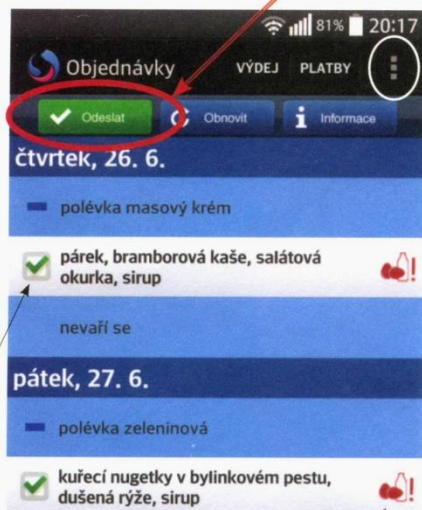

Stáhněte si mobilní aplikaci pro Android

výběr jídelny

zadejte jméno

zadejte heslo

jméno a heslo vám přidělí jídelna

nezapomeňte provedené změny vždy odeslat

možnost nastavit aplikaci
a zaslání informací e-mailem

Zasílané zprávy:

- potvrzení objednávky
- nedostatečná výše konta
- neodebíraná strava
- měsíční přehled

objednávání a odhlášení

informace o alergenech

výběr jídelny

zadejte jméno

zadejte heslo

jméno a heslo vám přidělí jídelna